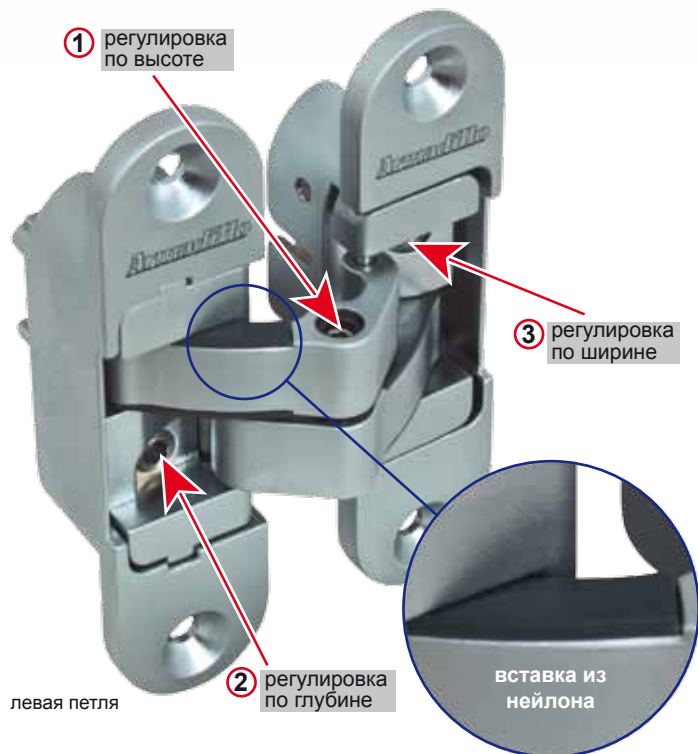

## ПЕТЛИ СКРЫТОЙ УСТАНОВКИ

### С РЕГУЛИРОВКОЙ В ТРЁХ ПЛОСКОСТЯХ 3D-ACH-40, 3D-ACH-60

Петли **Armadillo** 3D-ACH – не просто современный продукт. Они невидимы на закрытой двери и обеспечивают угол открывания до 180°. Главным же преимуществом является лёгкость регулировки шестигранником в трёх плоскостях уже после завершения монтажа. Это позволяет выровнять зазоры между дверным полотном и дверной коробкой, что особенно удобно в случае усадки дома. Кроме того, эти петли отличаются плавностью хода и бесшумной работой за счёт нейлоновых вставок на подвижной части конструкции. По результатам испытаний, проседание двери за 200 тыс. циклов открывания/закрывания составляет лишь 0,8 мм.

Матовый никель

Матовый хром

Петли 3D-ACH предназначены для скрытой установки в межкомнатные двери без четверти.

Регулируются в трёх плоскостях: по высоте ①, глубине ② и ширине ③. Позволяют открывать дверь на 180°.

Правые и левые (см. паспорт изделия).

Материал: цинковый сплав.

3D-ACH 40

3D-ACH 60

Комплектация*	3D-ACH 40	3D-ACH 60
Петля скрытой установки	2 шт.	2 шт.
Винты самонарезающие $\Phi 5 \times 40$ мм	8 шт.	8 шт.
Ключ шестигранный	2 мм, 1 шт.	3 мм, 1 шт.
Ключ шестигранный	4 мм, 1 шт.	4 мм, 1 шт.