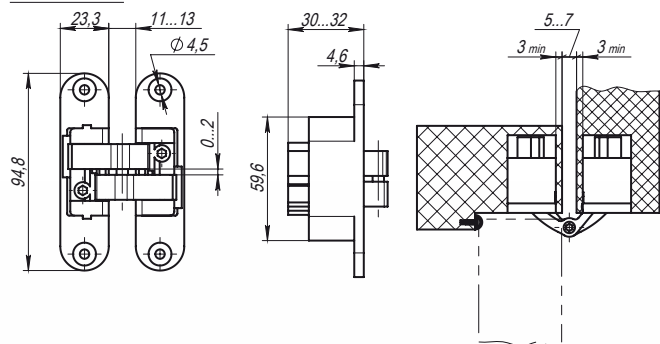

Матовый никель

Матовый хром

Петли 3D-ACH предназначены для скрытой установки в межкомнатные двери без четверти.

Регулируются в трёх плоскостях: по высоте ①, глубине ② и ширине ③. Позволяют открывать дверь на 180°.

Правые и левые (см. паспорт изделия).

Материал: цинковый сплав.

3D-ACH 40

3D-ACH 60

Комплектация*	3D-ACH 40	3D-ACH 60
Петля скрытой установки	2 шт.	2 шт.
Винты самонарезающие $\Phi 5 \times 40$ мм	8 шт.	8 шт.
Ключ шестигранный	2 мм, 1 шт.	3 мм, 1 шт.
Ключ шестигранный	4 мм, 1 шт.	4 мм, 1 шт.

Технические характеристики	3D-ACH 40	3D-ACH 60
Макс. вес двери (на 2 петли)	40 кг	60 кг
Мин. толщина дверного полотна	30 мм	40 мм
Макс. ширина дверного полотна	1000 мм	1000 мм
Регулировка по высоте ①	$\pm 1$ мм	$\pm 1,5$ мм
Регулировка по глубине ②	$\pm 1$ мм	$\pm 1$ мм
Регулировка по ширине ③	$\pm 1$ мм	$\pm 1$ мм