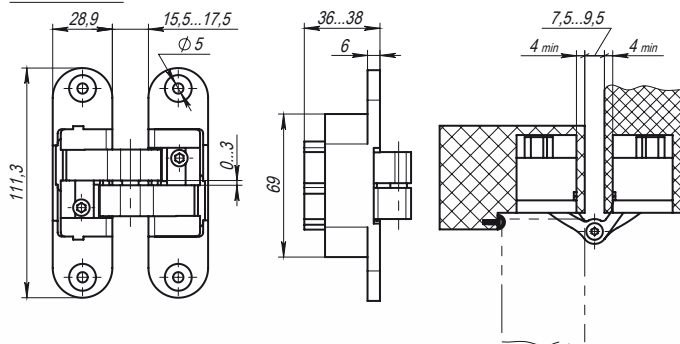

Матовый никель

Матовый хром

Петли 3D-ACH предназначены для скрытой установки в межкомнатные двери без четверти.

Регулируются в трёх плоскостях: по высоте ①, глубине ② и ширине ③. Позволяют открывать дверь на 180°.

Правые и левые (см. паспорт изделия).

Материал: цинковый сплав.

3D-ACH 40

3D-ACH 60

Комплектация*	3D-ACH 40	3D-ACH 60
Петля скрытой установки	2 шт.	2 шт.
Винты самонарезающие $\Phi 5 \times 40$ мм	8 шт.	8 шт.
Ключ шестигранный	2 мм, 1 шт.	3 мм, 1 шт.
Ключ шестигранный	4 мм, 1 шт.	4 мм, 1 шт.

Технические характеристики	3D-ACH 40	3D-ACH 60
Макс. вес двери (на 2 петли)	40 кг	60 кг
Мин. толщина дверного полотна	30 мм	40 мм
Макс. ширина дверного полотна	1000 мм	1000 мм
Регулировка по высоте ①	$\pm 1$ мм	$\pm 1,5$ мм
Регулировка по глубине ②	$\pm 1$ мм	$\pm 1$ мм
Регулировка по ширине ③	$\pm 1$ мм	$\pm 1$ мм