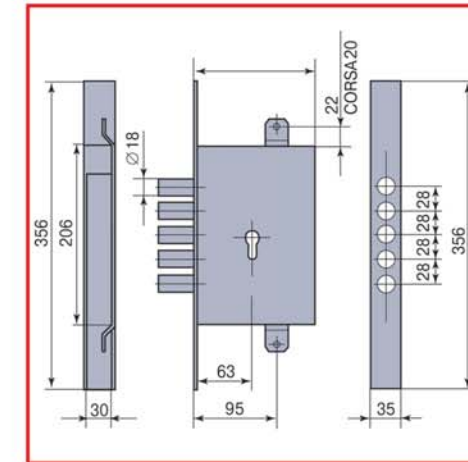

648 DTB LL - замок с функцией перекодировки

ISEO 642 DTB
642 DTB LL

Замок врезной, сувальдный, без защёлки для установки в металлическую дверь

Имеет 5 основных ригелей, работающих от ключа; предусмотрено крепление вертикальных тяг (2 дополнительные точки запираения - сверху и снизу), комплектуется 5-ю ключами и 2-мя декоративными накладками.

642 DTB LL - замок с функцией перекодировки

ISEO 672

Замок врезной, цилиндрический, для установки в металлическую дверь

5 основных ригелей, работающих от ключа; предусмотрено крепление вертикальных тяг (2 дополнительные точки запираения - сверху и снизу), комплектуется 2-мя декоративными накладками.