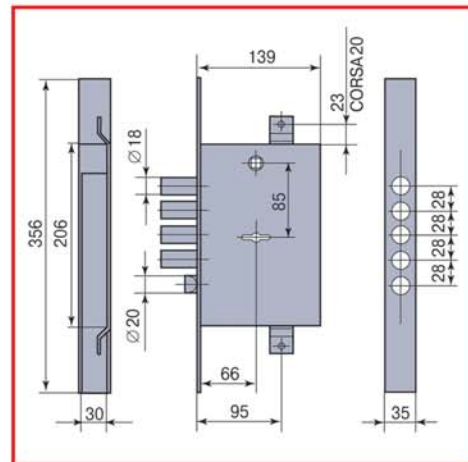

ISEO 648 DFTB
648 DFTB LL

Замок врезной, сувальдный, с верхней защёлкой для установки в металлическую дверь

Имеет 4 основных ригеля, работающих от ключа, и верхнюю защёлку для фиксации двери; предусмотрено крепление вертикальных тяг (2 дополнительные точки запираения - сверху и снизу); комплектуется 5-ю ключами и 2-мя декоративными накладками.

648 DFTB LL - замок с функцией перекодировки

ISEO 648 DTB
648 DTB LL

Замок врезной, сувальдный, с нижней защёлкой для установки в металлическую дверь

Имеет 4 основных ригеля, работающих от ключа, и нижнюю защёлку для фиксации двери; предусмотрено крепление вертикальных тяг (2 дополнительные точки запираения - сверху и снизу); комплектуется 5-ю ключами и 2-мя декоративными накладками.

648 DTB LL - замок с функцией перекодировки

ISEO 642 DTB
642 DTB LL

Замок врезной, сувальдный, без защёлки для установки в металлическую дверь

Имеет 5 основных ригелей, работающих от ключа; предусмотрено крепление вертикальных тяг (2 дополнительные точки запираения - сверху и снизу), комплектуется 5-ю ключами и 2-мя декоративными накладками.

642 DTB LL - замок с функцией перекодировки

ISEO 672

Замок врезной, цилиндрический, для установки в металлическую дверь

5 основных ригелей, работающих от ключа; предусмотрено крепление вертикальных тяг (2 дополнительные точки запираения - сверху и снизу), комплектуется 2-мя декоративными накладками.