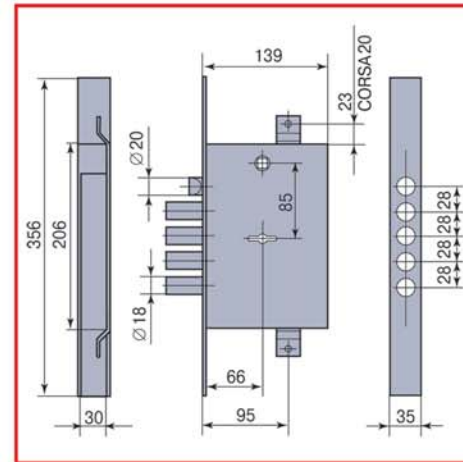

ISEO 648 DFTB
648 DFTB LL

Замок врезной, сувальдный, с верхней защёлкой для установки в металлическую дверь

Имеет 4 основных ригеля, работающих от ключа, и верхнюю защёлку для фиксации двери; предусмотрено крепление вертикальных тяг (2 дополнительные точки запираения - сверху и снизу); комплектуется 5-ю ключами и 2-мя декоративными накладками.

648 DFTB LL - замок с функцией перекодировки

ISEO 648 DTB
648 DTB LL

Замок врезной, сувальдный, с нижней защёлкой для установки в металлическую дверь

Имеет 4 основных ригеля, работающих от ключа, и нижнюю защёлку для фиксации двери; предусмотрено крепление вертикальных тяг (2 дополнительные точки запираения - сверху и снизу); комплектуется 5-ю ключами и 2-мя декоративными накладками.

648 DTB LL - замок с функцией перекодировки

ISEO 642 DTB
642 DTB LL

Замок врезной, сувальдный, без защёлки для установки в металлическую дверь

Имеет 5 основных ригелей, работающих от ключа; предусмотрено крепление вертикальных тяг (2 дополнительные точки запираения - сверху и снизу), комплектуется 5-ю ключами и 2-мя декоративными накладками.

642 DTB LL - замок с функцией перекодировки

ISEO 672

Замок врезной, цилиндрический, для установки в металлическую дверь

5 основных ригелей, работающих от ключа; предусмотрено крепление вертикальных тяг (2 дополнительные точки запираения - сверху и снизу), комплектуется 2-мя декоративными накладками.