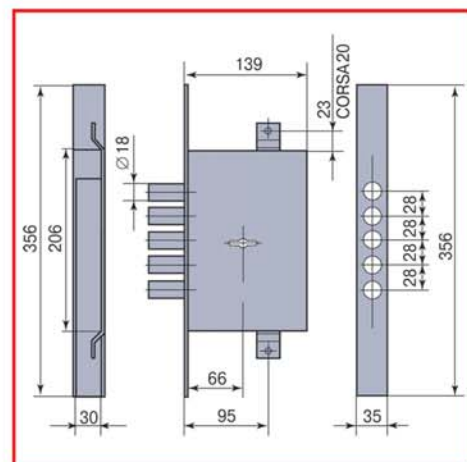

ISEO 648 DFTB
648 DFTB LL

Замок врезной, сувальдный, с верхней защёлкой для установки в металлическую дверь

Имеет 4 основных ригеля, работающих от ключа, и верхнюю защёлку для фиксации двери; предусмотрено крепление вертикальных тяг (2 дополнительные точки запираения - сверху и снизу); комплектуется 5-ю ключами и 2-мя декоративными накладками.

648 DTB LL - замок с функцией перекодировки

ISEO 642 DTB
642 DTB LL

Замок врезной, сувальдный, без защёлки для установки в металлическую дверь

Имеет 5 основных ригелей, работающих от ключа; предусмотрено крепление вертикальных тяг (2 дополнительные точки запираения - сверху и снизу), комплектуется 5-ю ключами и 2-мя декоративными накладками.

642 DTB LL - замок с функцией перекодировки

ISEO 672

Замок врезной, цилиндрический, для установки в металлическую дверь

5 основных ригелей, работающих от ключа; предусмотрено крепление вертикальных тяг (2 дополнительные точки запираения - сверху и снизу), комплектуется 2-мя декоративными накладками.