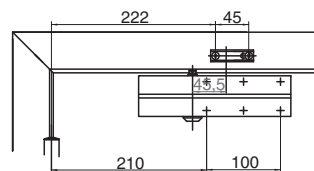

DC140 Технические характеристики

Технические характеристики

Регулируемое усилие закрывания	EN 2/3/4
Ширина дверного полотна до	1100 мм
Противопожарные двери	да
Направление открывания двери	Правые и левые двери
Скорость закрывания	Настраивается между 180°-0°
Конечная скорость закрывания	Настраивается между 15°-0°
Тормоз открывания	Настраивается свыше 75°
Вес	1,75 кг
Высота	55 мм
Глубина	40 мм
Длина	206 мм
Сертифицирован в соответствии с	EN 1154
СЕ маркировка	да

Пример монтажа
На схеме показан монтаж с внешней стороны двери

Установочные размеры EN2

Установочные размеры EN3

Установочные размеры EN4

Монтажная пластина A161

Дополнительную информацию вы можете найти в Интернете по адресу: www.abloy.ru