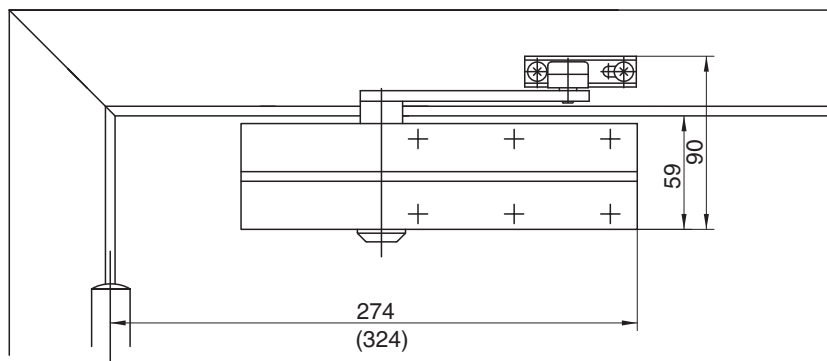

DC140 Технические характеристики

Технические характеристики

Регулируемое усилие закрывания	EN 2/3/4
Ширина дверного полотна до	1100 мм
Противопожарные двери	да
Направление открывания двери	Правые и левые двери
Скорость закрывания	Настраивается между 180°-0°
Конечная скорость закрывания	Настраивается между 15°-0°
Тормоз открывания	Настраивается свыше 75°
Вес	1,75 кг
Высота	55 мм
Глубина	40 мм
Длина	206 мм
Сертифицирован в соответствии с	EN 1154
СЕ маркировка	да

Пример монтажа
На схеме показан монтаж с внешней стороны двери

Установочные размеры EN2

Установочные размеры EN3

Установочные размеры EN4

Монтажная пластина A161

Дополнительную информацию вы можете найти в Интернете по адресу: www.abloy.ru