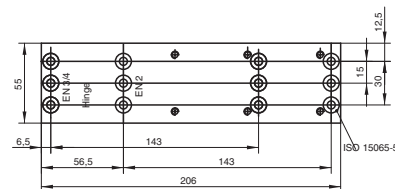

DC140 Технические характеристики

Технические характеристики

Регулируемое усилие закрывания	EN 2/3/4
Ширина дверного полотна до	1100 мм
Противопожарные двери	да
Направление открывания двери	Правые и левые двери
Скорость закрывания	Настраивается между 180°-0°
Конечная скорость закрывания	Настраивается между 15°-0°
Тормоз открывания	Настраивается свыше 75°
Вес	1,75 кг
Высота	55 мм
Глубина	40 мм
Длина	206 мм
Сертифицирован в соответствии с	EN 1154
СЕ маркировка	да

Пример монтажа
На схеме показан монтаж с внешней стороны двери

Установочные размеры EN2

Установочные размеры EN3

Установочные размеры EN4

Монтажная пластина A161

Дополнительную информацию вы можете найти в Интернете по адресу: www.abloy.ru