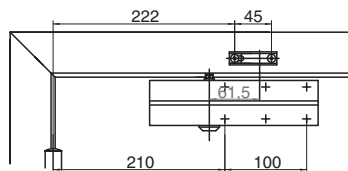

DC140 Технические характеристики

Технические характеристики

Регулируемое усилие закрывания	EN 2/3/4
Ширина дверного полотна до	1100 мм
Противопожарные двери	да
Направление открывания двери	Правые и левые двери
Скорость закрывания	Настраивается между 180°-0°
Конечная скорость закрывания	Настраивается между 15°-0°
Тормоз открывания	Настраивается свыше 75°
Вес	1,75 кг
Высота	55 мм
Глубина	40 мм
Длина	206 мм
Сертифицирован в соответствии с	EN 1154
СЕ маркировка	да

Пример монтажа
На схеме показан монтаж с внешней стороны двери

Установочные размеры EN2

Установочные размеры EN3

Установочные размеры EN4

Монтажная пластина A161

Дополнительную информацию вы можете найти в Интернете по адресу: www.abloy.ru