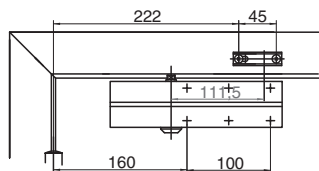

DC140 Технические характеристики

Технические характеристики

Регулируемое усилие закрывания	EN 2/3/4
Ширина дверного полотна до	1100 мм
Противопожарные двери	да
Направление открывания двери	Правые и левые двери
Скорость закрывания	Настраивается между 180°-0°
Конечная скорость закрывания	Настраивается между 15°-0°
Тормоз открывания	Настраивается свыше 75°
Вес	1,75 кг
Высота	55 мм
Глубина	40 мм
Длина	206 мм
Сертифицирован в соответствии с	EN 1154
СЕ маркировка	да

Пример монтажа
На схеме показан монтаж с внешней стороны двери

Установочные размеры EN2

Установочные размеры EN3

Установочные размеры EN4

Монтажная пластина A161

Дополнительную информацию вы можете найти в Интернете по адресу: www.abloy.ru