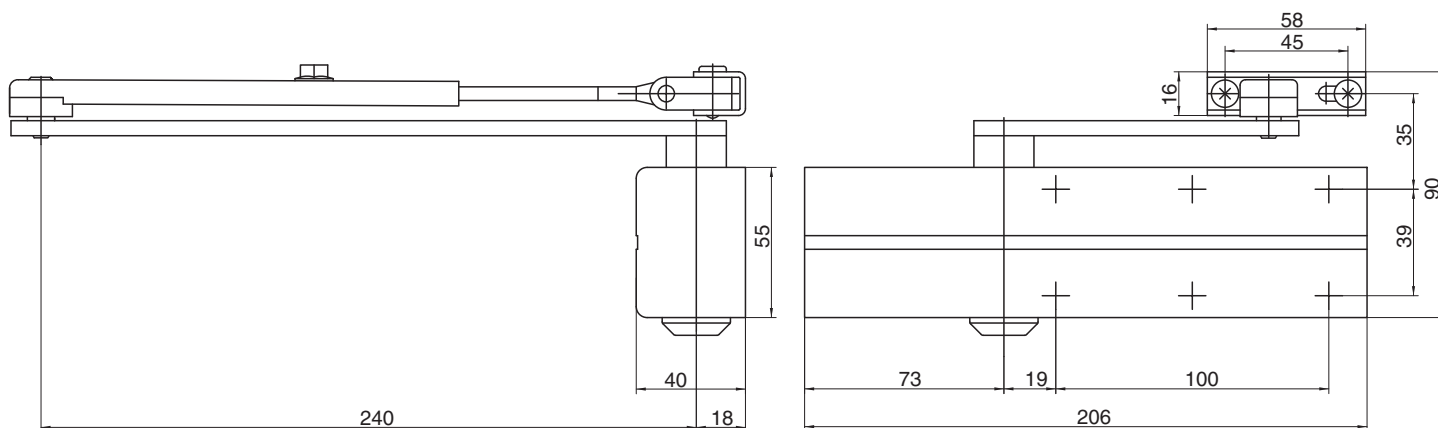

Характеристики DC140

- Не имеет сторонности, применим для дверей правого и левого открывания.
- Подходит для установки на противопожарные двери
- Отдельная регулировка скорости, тормоза открывания (BC) и конечной скорости закрывания
- Термодинамические клапаны для обеспечения стабильной работы
- Регулируемое усилие закрывания двери
- Угол открывания до 180°
- Стандартные цвета: серебристый EV1; белый RAL9016; коричневый RAL8014; черный RAL9005

CE	ASSA ABLOY Sicherheitstechnik GmbH Bildstockstra 72458 Albstadt	11						
	1162-CPD-0535	EN 1154:1996+A1:2002 +AC:2006	4	8	2/3/4	1	1	4
Dangerous substances: None